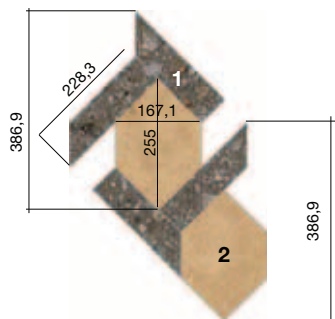

DECORO LOCK 772840

1) COFFEE MIX
2) CINNAMON