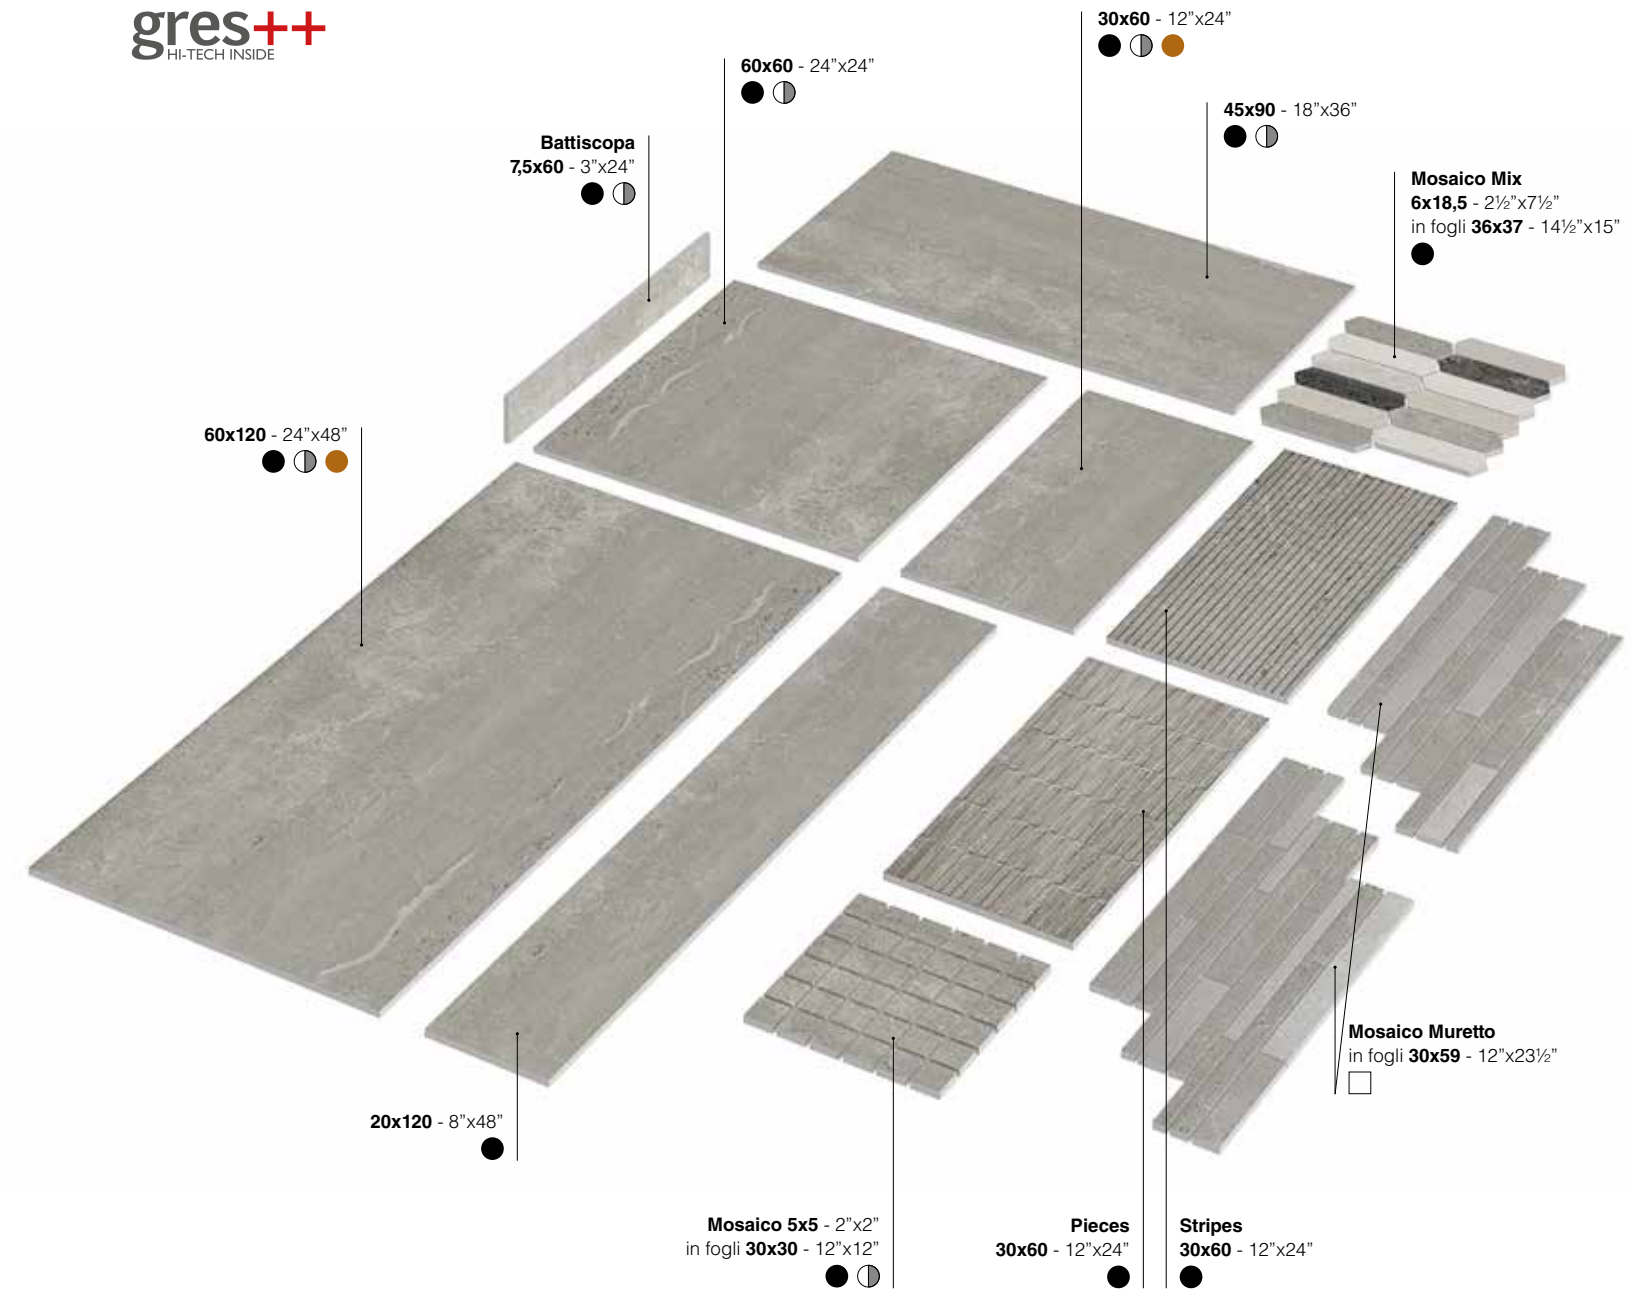

Blendstone **Beige**

Blendstone **Grey**

Blendstone **Dark Grey**

Blendstone **Graphite**

SUPERFICI SURFACES OBERFLÄCHEN SURFACES

- **Naturale Rettificato**
Unpolished Rectified
Matt Rektifiziert
Naturel Rectifié
- ◐ **Lucidato Rettificato**
Half Polished Rectified
Halbpoliert Rektifiziert
Semi-Poli Rectifié
- **Strutturato Rettificato**
Textured Rectified
Strukturiert Rektifiziert
Structuré Rectifié
- ◻ **Mix Naturale Lucidato Strutturato Rettificato**
Mix Unpolished Half Polished Textured Rectified
Mix Matt Halbpoliert Strukturiert Rektifiziert
Mix Naturel Semi-Poli Structuré Rectifié

* Da utilizzare esclusivamente a rivestimento - To be used only on walls
Nur zur Verkleidung verwendbare - Exclusivement destinés à un revêtement mural

 MOSAICO 5x5 - 2"x2" In fogli 30x30 da 36 pezzi. In 30x30 - 12"x12" sheets made up of 36 pieces. Auf Blatt 30x30 mit 36 Stück. Sur feuille trannée de 30x30 de 36 pièces.	Ivory Beige Grey Dark Grey Graphite	BL1MS5R BL2MS5R BL3MS5R BL0MS5R BL7MS5R	BL1MS5L BL2MS5L BL3MS5L BL0MS5L BL7MS5L		Sheets 11	0,99	19,5				
 MOSAICO 6x18,5 - 2½"x7½" In fogli 36x37 da 12 pezzi. In 36x37 - 14½"x15" sheets made up of 12 pieces. Auf Blatt 36x37 mit 12 Stück. Sur feuille trannée de 36x37 de 12 pièces.	Mix	BLMS1R			Sheets 4	0,532	10,4				