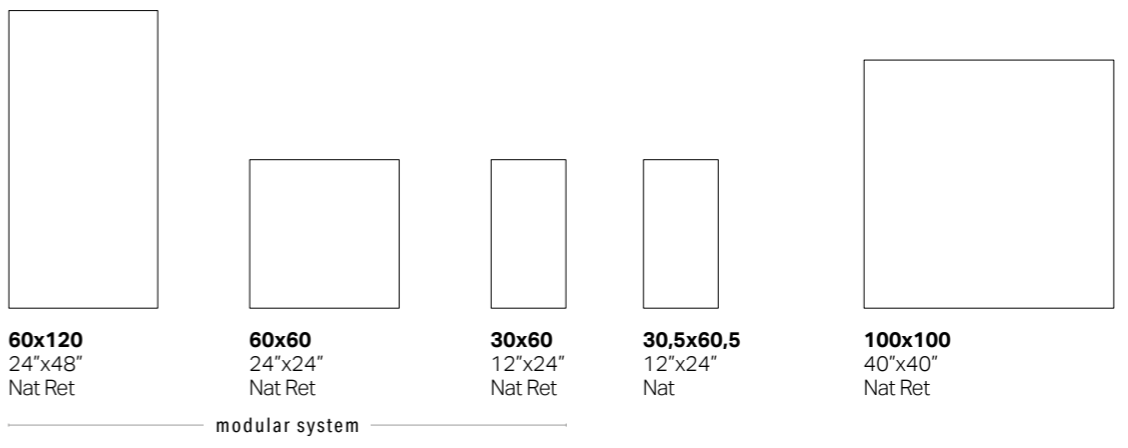

ROYAL STONE

V3
SHADE
SPECTRUM
HIGH

100% DESIGN AND PRODUCTION OF ITALY

Gres porcellanato Colorato in massa
Colored body porcelain stoneware
Grès cérame coloré dans la masse
Eingefärbtes Feinsteinzeug

ANSI A - 137.1:2012
WET DYNAMIC COEFFICIENT OF FRICTION | DCOF ≥ 0,42

ISO 13006 - G - Bla [E ≤ 0,5%] - UNI EN 14411 - UGL

8,8 mm R10A

DECORO. DECOR

20 mm OUTDOOR R11C

Sviluppo grafico per formato	60x120	60x60	30x60	30,5x60,5	100x100	60x60
Pattern by size Développement graphique par format Grafischer Entwurf für Format	8,8 mm	8,8 mm	8,8 mm	8,8 mm	8,8 mm	20 mm
	20	40	78	78	9	40